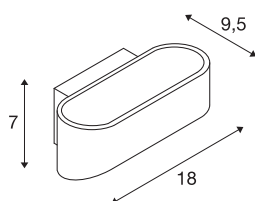

ASSO

Luminaria de pared, LED, 2000K-3000K Dim to Warm, blanco

La destacada luminaria de superficie de pared con luz LED UP/DOWN ASSO LED dispone de dos luces LED COB indirectas, modernas y de alta eficiencia. Por lo tanto, es especialmente adecuada para la iluminación antideslumbrante de escaleras, cuevas y habitaciones. Gestionada mediante la función Dim-to-Warm, la intensidad de la luz puede adaptarse/regularse fácilmente a medida. Gracias al controlador de corriente constante integrado en el rosetón, la conexión eléctrica se realiza directamente a una tensión eléctrica de 230 V. Esta luminaria incluye luces LED incorporadas.

Datos técnicos

Art. N.º	1000636
Código IP	IP 20
Montaje	Superficie
Detalles de montaje	Pared
Dimerizable	Sí
Tecnología de regulación	Dim-to-Warm, Corte de fase final
Voltaje nominal primario	220-240V ~50/60Hz
Corriente eléctrica / Tensión secundaria	250 mA
Clase de protección	I
Potencia	12 W
Nivel de corriente de entrada	1 A
Duración de la corriente de entrada	68 µs
Efecto estroboscópico (SVM)	0.09
Flujo luminoso	700 lm
Temperatura del color de la luz	2000-3000 Kelvin
Color	blanco
IRC	90
Datos LXXBXX	L70B50
Vida útil	30000 h
Anchura	18 cm
Altura	7 cm
Profundidad	9.5 cm

Fuente de luz

916608	
--------	---

Peso neto	0.673 kg
Peso bruto	0.822 kg
Página BIG WHITE	201