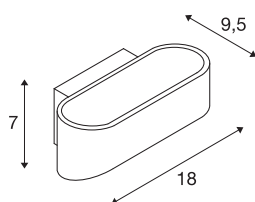

Applique ASSO

LED, 2000 K-3000 K Dim to Warm, blanc

La remarquable applique à LED apparente UP/DOWN ASSO LED dispose de deux LED COB puissantes à la pointe de la technologie qui émettent une lumière indirecte. Elle se destine ainsi principalement à l'éclairage non éblouissant des escaliers, des cages d'escalier et des locaux. La fonction dim-to-warm permet de régler/dimmer l'ambiance lumineuse selon vos envies. Le raccord peut directement se faire au réseau 230 V grâce au driver à courant constant intégré dans la patène de plafond.

INFORMATIONS TECHNIQUES

N° art.	1000636
Code IP	IP 20
Montage	Apparent
Infos de montage	Mur
Dimmable	Oui
Technologie du dimmage	Dim-to-Warm, Variateur en phase descendante
Tension nominale primaire	220-240V ~50/60Hz
Courant / tension secondaire	250 mA
Indice de protection	I
Wattage	11 W
Hauteur du courant d'appel	1 A
Durée du courant d'appel	68 µs
Effet stroboscopique (SVM)	0.09
Lumen	700 lm
Température de couleur	2000-3000 Kelvin
Coloris	blanc
CRI	90
Caractéristiques LXXBXX	L70B50
Durée de vie	30000 h
Largeur	18 cm
Hauteur	7 cm
Profondeur	9.5 cm

Source Lumineuse

916608		Poids net	0.673 kg
		Poids brut	0.822 kg