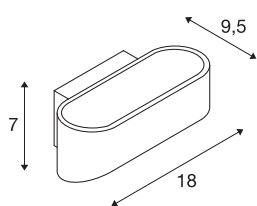

INFORMATIONS TECHNIQUES

Réf.	1000636
Code IP	IP 20
Montage	En saillie
Détails de montage	Applique
Variable	Oui
Technologie de variation de l'éclairage	Dim-to-Warm, Variateur en fin de phase
Tension nominale primaire	220-240V ~50/60Hz
Courant / tension secondaire	250 mA
Classe de protection	I
Puissance en watts	11 W
Hauteur du courant d'appel	1 A
Durée du courant d'appel	68 µs
Effet stroboscopique (SVM)	0.09
Lumen	700 lm
Température de couleur	2000-3000 Kelvin
Coloris	blanc
IRC	90
Données LXXBXX	L70B50
Durée de vie	30000 h
Largeur	18 cm
Hauteur	7 cm
Profondeur	9.5 cm

Source Lumineuse

916608		Poids net	0.673 kg
		Poids brut	0.822 kg