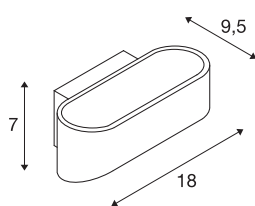

INFORMATIONS TECHNIQUES

Réf.	1000636
Code IP	IP 20
Montage	En saillie
Détails de montage	Applique
Variable	Oui
Technologie de variation de l'éclairage	Dim-to-Warm, Variateur en fin de phase
Tension nominale primaire	220-240V ~50/60Hz
Courant / tension secondaire	250 mA
Classe de protection	I
Puissance en watts	11 W
Hauteur du courant d'appel	1 A
Durée du courant d'appel	68 µs
Effet stroboscopique (SVM)	0.09
Lumen	700 lm
Température de couleur	2000-3000 Kelvin
Coloris	blanc
IRC	90
Données LXXBXX	L70B50
Durée de vie	30000 h
Largeur	18 cm
Hauteur	7 cm
Profondeur	9.5 cm

Source Lumineuse

916608		Poids net	0.673 kg
		Poids brut	0.822 kg