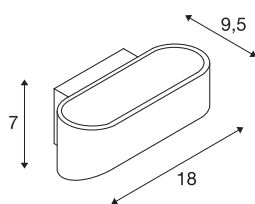

ASSO

lampada da parete, LED, 2000K-3000K dim to warm, bianco

La lampada da parete LED UP/DOWN ASSO LED dal design marcato dispone di due COB LED ultramoderni ad alte prestazioni che emettono una luce indiretta. Rappresenta quindi la soluzione ideale per un'illuminazione priva di riflessi di scale, rampe e ambienti. Con la funzione dim to warm potrete regolare/dimmerare facilmente la temperatura della luce a vostro piacimento. Si collega direttamente alla rete elettrica da 230V tramite il driver a corrente costante integrato nel rosone. Questo apparecchio contiene sorgenti LED integrate.

DATI TECNICI

Articolo	1000636
Codice IP	IP 20
Montaggio	Superficie
Dettagli di montaggio	Parete
Dimmerabile	Si
Tecnologia del dimmering	Dim-to-Warm, Taglio di fase discendente
Tensione nominale primaria	220-240V ~50/60Hz
Corrente / tensione secondaria	250 mA
Classe isolamento	I
Wattaggio	12 W
Livello di corrente di spunto	1 A
Durata della corrente di spunto	68 µs
Effetto stroboscopico (SVM)	0.09
Lumen	700 lm
Temperatura colore	2000-3000 Kelvin
Colore	bianco
CRI	90
Dati LXXBXX	L70B50
Durata	30000 h
Larghezza	18 cm
Altezza	7 cm
Profondità	9.5 cm

Sorgente Luminosa

916608	
--------	---

Peso netto	0.673 kg
Peso lordo	0.822 kg
BIG WHITE pagina	201