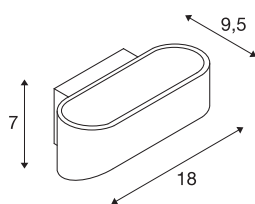

ASSO

lampada da parete, LED, 2000K-3000K dim to warm, bianco

La lampada da parete LED UP/DOWN ASSO LED dal design marcato dispone di due COB LED ultramoderni ad alte prestazioni che emettono una luce indiretta. Rappresenta quindi la soluzione ideale per un'illuminazione priva di riflessi di scale, rampe e ambienti. Con la funzione dim to warm potrete regolare/dimmerare facilmente la temperatura della luce a vostro piacimento. Si collega direttamente alla rete elettrica da 230V tramite il driver a corrente costante integrato nel rosone. Questo apparecchio contiene sorgenti LED integrate.

DATI TECNICI

Articolo	1000636
Codice IP	IP 20
Montaggio	Superficie
Dettagli di montaggio	Parete
Dimmerabile	Si
Tecnologia del dimmering	Dim-to-Warm, Taglio di fase discendente
Tensione nominale primaria	220-240V ~50/60Hz
Corrente / tensione secondaria	250 mA
Classe isolamento	I
Wattaggio	11 W
Livello di corrente di spunto	1 A
Durata della corrente di spunto	68 µs
Effetto stroboscopico (SVM)	0.09
Lumen	700 lm
Temperatura colore	2000-3000 Kelvin
Colore	bianco
CRI	90
Dati LXXBXX	L70B50
Durata	30000 h
Larghezza	18 cm
Altezza	7 cm
Profondità	9.5 cm

Sorgente Luminosa

916608	
--------	---

Peso netto	0.673 kg
Peso lordo	0.822 kg