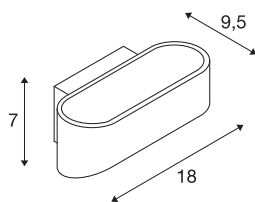

TECHNISCHE GEGEVENS

Art.nr.	1000636
IP-code	IP 20
Montage	opbouw
Montagebeschrijving	wand
dimbaar	Ja
Dimtechnologie	Dim-to-Warm, faseafsnijding
Primaire nominale spanning	220-240V ~50/60Hz
Secundaire stroom/spanning	250 mA
Beschermingsklasse	I
Wattage	11 W
Niveau van inschakelstroom	1 A
Duur van inschakelstroom	68 µs
Stroboscopisch effect (SVM)	0.09
Lumen	700 lm
Lichtkleurtemperatuur	2000-3000 Kelvin
Kleur	wit
CRI	90
LXXBXX-gegevens	L70B50
Levensduur	30000 h
Breedte	18 cm
Hoogte	7 cm
Diepte	9.5 cm

Lichtbron

916608		Nettogewicht	0.673 kg
		Brutogewicht	0.822 kg