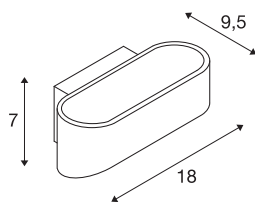

ASSO

wandarmatuur, led, 2000K-3000K Dim to Warm, wit

De markante UP/DOWN led wandopbouwarmatuur ASSO LED beschikt over twee ultramoderne, krachtige COB leds die hun licht indirect afgeven. Daardoor is hij uitstekend geschikt voor verblindingsvrije verlichting van trappen en vertrekken. Door middel van de Dim-to-Warm functie kan de lichtsfeer probleemloos volledig naar wens ingesteld en gedimd worden. Via de in de rozet ingebouwde constante voeding is rechtstreekse elektrische aansluiting op 230 V netspanning mogelijk. Deze lamp bevat ingebouwde led-lampen.

TECHNISCHE SPECIFICATIES

Art.nr.	1000636
IP-code	IP 20
Montage	Opbouw
Montagebeschrijving	Wand
Dimbaar	Ja
Dimtechniek	Dim-to-Warm, Fase-afsnijding
Primaire nominale spanning	220-240V ~50/60Hz
Secundaire stroom / spanning	250 mA
Veiligheidsklasse	I
Wattage	11 W
Niveau van inschakelstroom	1 A
Duur van inschakelstroom	68 μ s
Stroboscopisch effect (SVM)	0.09
Lumen	700 lm
Lichtkleurtemperatuur	2000-3000 Kelvin
Kleur	wit
CRI	90
LXXBXX gegevens	L70B50
Levensduur	30000 h
Breedte	18 cm
Hoogte	7 cm
Diepte	9.5 cm

Lichtbron

916608		Nettogewicht	0.673 kg
		Brutogewicht	0.822 kg