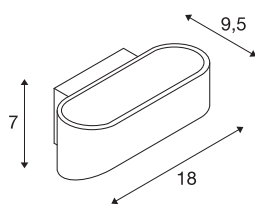

## ASSO 300

luminária de parede, LED, 2000K-3000K Dim to Warm, branco

A luminária de montagem de superfície na parede marcante LED UP/DOWN ASSO LED dispõe de dois COB LED altamente modernos e de elevada potência, que emitem a sua luz indiretamente. É, assim, excelente para a iluminação não ofuscante de escadas, entradas e salas. Com a função Dim-to-Warm, o ambiente da iluminação pode ser facilmente ajustado/regulado como desejar. Através da unidade de controlo de corrente constante integrada na roseta, a ligação elétrica pode ser feita diretamente a uma tensão de rede de 230V. Esta luminária contém lâmpadas LED integradas.

## DADOS TÉCNICOS

Ref. n.º	1000636
IP Code	IP 20
Montagem	Montagem à superfície
Pormenores da montagem	Parede
Regulável	Sim
Tecnologia de regulação	Dim-to-Warm, Ângulos de fases
Tensão nominal primária	220-240V ~50/60Hz
Corrente / Tensão secundária	250 mA
Classe de proteção	I
Potência	12 W
Nível de corrente de irrupção	1 A
Duração da corrente de irrupção	68 µs
Efeito estroboscópico (SVM)	0.09
Lúmen	700 lm
Temperatura de cor da luz	2000-3000 Kelvin
Cor	branco
CRI	90
Dados LXXBXX	L70B50
Vida útil	30000 h
Largura	18 cm
Altura	7 cm
Profundidade	9.5 cm

## Fonte de luz

916608	
--------	---

Peso líquido	0.673 kg
Peso bruto	0.822 kg
Página BIG WHITE	201