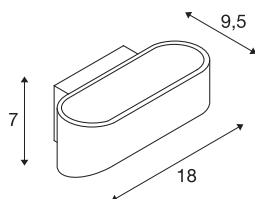

## Технические характеристики

Тов. №	1000636
IP Code	IP 20
Сборка	Накладной
Детали сборки	Стена
С регулировкой яркости	Да
Технология регулирования яркости	DIM-TO-WARM, Фазовая отсечка
Номинальное первичное напряжение	220-240V ~50/60Hz
Вторичный ток / напряжение	250 mA
Класс защиты	I
Мощность	11 W
Уровень пускового тока	1 A
Продолжительность пускового тока	68 μs
Стробоскопический эффект (SVM)	0.09
Световой поток	700 lm
Цветовая температура	2000-3000 Kelvin
Цвет	белый
CRI	90
LXXVXX Данные	L70B50
Срок службы	30000 h
Ширина	18 cm
Высота	7 cm

## Источник света

916608	
--------	---

Глубина	9.5 cm
Вес нетто	0.673 kg
вес брутто	0.822 kg