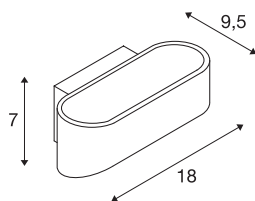

## TEHNIČNI PODATKI

Št. art.	1000636
IP koda	IP 20
Montaža	Nadgradnja
Podrobnosti montaže	Stena
Možnost zatemnitve	Da
Tehnologija zatemnitve	Dim-to-Warm, Fazni odsek
Primarna nazivna napetost	220-240V ~50/60Hz
Sekundarni tok / napetost	250 mA
Zaščitni razred	I
El. moč	11 W
Raven zagonskega toka	1 A
Trajanje zagonskega toka	68 μs
Stroboskopski učinek (SVM)	0.09
Lumini	700 lm
Barvna temperatura	2000-3000 Kelvin
Barva	bela
CRI	90
LXXBXX podatki	L70B50
Življenjska doba	30000 h
Širina	18 cm
Višina	7 cm
Globina	9.5 cm

## Svetlobnega Vira

916608	
--------	---

<b>Neto teža</b>	0.673 kg
<b>Bruto teža</b>	0.822 kg