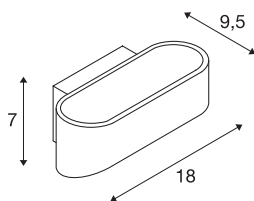

## TECHNICKÁ DATA

|                                |   |
|--------------------------------|---|
| Č. výrobku                     | 1000637                                     |
| Kód IP                         | IP 20                                       |
| Montáž                         | Nástavba                                    |
| Podrobnosti montáže            | Stěna                                       |
| Stmívatelné                    | Áno   |
| Technologie stmívání           | Dim-to-Warm, Stmívač pro kapacitní zatížení |
| Primární jmenovité napětí      | 220-240V ~50/60Hz                           |
| Sekundární proud / napětí      | 250 mA                                      |
| Třída ochrany                  | I   |
| Příkon                         | 11 W  |
| Úroveň rozběhového proudu      | 1 A   |
| Doba trvání rozběhového proudu | 68 μs                                       |
| Stroboskopický efekt (SVM)     | 0.09  |
| Lumen                          | 700 lm                                      |
| Teplota barvy světla           | 2000-3000 Kelvin                            |
| Barva                          | hliník                                      |
| CRI                            | 90  |
| Data LXXBXX                    | L70B50                                      |
| Životnost                      | 30000 h                                     |
| Šířka                          | 18 cm                                       |
| Výška                          | 7 cm  |
| Hloubka                        | 9.5 cm                                      |

## Světelného Zdroje

|        |   |                         |          |
|--------|---|-------------------------|----------|
| 916608 |  | <b>Hmotnost netto</b>   | 0.668 kg |
|        |   | <b>Celková hmotnost</b> | 0.815 kg |