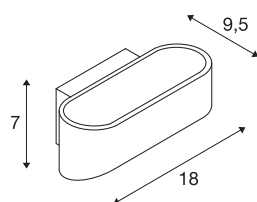

## Applique ASSO

LED, 2000 K-3000 K Dim to Warm, alu brossé/blanc

La remarquable applique à LED apparente UP/DOWN ASSO LED dispose de deux LED COB puissantes à la pointe de la technologie qui émettent une lumière indirecte. Elle se destine ainsi principalement à l'éclairage non éblouissant des escaliers, des cages d'escalier et des locaux. La fonction dim-to-warm permet de régler/dimmer l'ambiance lumineuse selon vos envies. Le raccord peut directement se faire au réseau 230 V grâce au driver à courant constant intégré dans la patère de plafond.

## INFORMATIONS TECHNIQUES

N° art.	1000637
Code IP	IP 20
Montage	Apparent
Infos de montage	Mur
Dimmable	Oui
Technologie du dimmage	Dim-to-Warm, Variateur en phase descendante
Tension nominale primaire	220-240V ~50/60Hz
Courant / tension secondaire	250 mA
Indice de protection	I
Wattage	11 W
Hauteur du courant d'appel	1 A
Durée du courant d'appel	68 µs
Effet stroboscopique (SVM)	0.09
Lumen	700 lm
Température de couleur	2000-3000 Kelvin
Coloris	alu
CRI	90
Caractéristiques LXXBXX	L70B50
Durée de vie	30000 h
Largeur	18 cm
Hauteur	7 cm
Profondeur	9.5 cm

## Source Lumineuse

916608		<b>Poids net</b>	0.668 kg
		<b>Poids brut</b>	0.815 kg