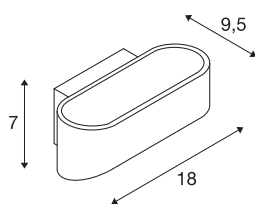

ASSO

applique intérieure, alu brossé/blanc, LED, 12W, 2000-3000K, variable Triac, Dim to warm

L'applique en saillie marquante LED UP/DOWN ASSO LED dispose de deux puissantes LED COB très modernes qui délivrent une lumière indirecte. Elle convient ainsi parfaitement pour un éclairage sans éblouissement des escaliers, des accès et des pièces. Grâce à la fonction Dim to Warm, il est possible de régler/varier aisément l'ambiance lumineuse selon vos envies. Le convertisseur à courant constant intégré dans la patère permet un raccordement direct à la tension secteur 230V. Ce luminaire comprend des modules à LED intégrés.

INFORMATIONS TECHNIQUES

Réf.	1000637
Code IP	IP 20
Montage	En saillie
Détails de montage	Applique
Variable	Oui
Technologie de variation de l'éclairage	Dim-to-Warm, Variateur en fin de phase
Tension nominale primaire	220-240V ~50/60Hz
Courant / tension secondaire	250 mA
Classe de protection	I
Puissance en watts	11 W
Hauteur du courant d'appel	1 A
Durée du courant d'appel	68 µs
Effet stroboscopique (SVM)	0.09
Lumen	700 lm
Température de couleur	2000-3000 Kelvin
Coloris	alu
IRC	90
Données LXXBXX	L70B50
Durée de vie	30000 h
Largeur	18 cm
Hauteur	7 cm
Profondeur	9.5 cm

Source Lumineuse

916608		Poids net	0.668 kg
		Poids brut	0.815 kg