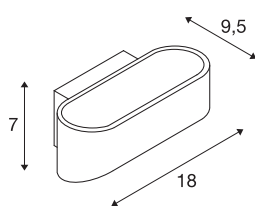

## INFORMATIONS TECHNIQUES

Réf.	1000637
Code IP	IP 20
Montage	En saillie
Détails de montage	Applique
Variable	Oui
Technologie de variation de l'éclairage	Dim-to-Warm, Variateur en fin de phase
Tension nominale primaire	220-240V ~50/60Hz
Courant / tension secondaire	250 mA
Classe de protection	I
Puissance en watts	11 W
Hauteur du courant d'appel	1 A
Durée du courant d'appel	68 µs
Effet stroboscopique (SVM)	0.09
Lumen	700 lm
Température de couleur	2000-3000 Kelvin
Coloris	alu
IRC	90
Données LXXBXX	L70B50
Durée de vie	30000 h
Largeur	18 cm
Hauteur	7 cm
Profondeur	9.5 cm

## Source Lumineuse

916608		<b>Poids net</b>	0.668 kg
		<b>Poids brut</b>	0.815 kg