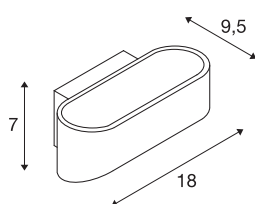

ASSO

lampada da parete, LED, 2000K-3000K dim to warm, alluminio spazzolato/bianco

La lampada da parete LED UP/DOWN ASSO LED dal design marcato dispone di due COB LED ultramoderni ad alte prestazioni che emettono una luce indiretta. Rappresenta quindi la soluzione ideale per un'illuminazione priva di riflessi di scale, rampe e ambienti. Con la funzione dim to warm potrete regolare/dimmerare facilmente la temperatura della luce a vostro piacimento. Si collega direttamente alla rete elettrica da 230V tramite il driver a corrente costante integrato nel rosone. Questo apparecchio contiene sorgenti LED integrate.

DATI TECNICI

Articolo	1000637
Codice IP	IP 20
Montaggio	Superficie
Dettagli di montaggio	Parete
Dimmerabile	Si
Tecnologia del dimming	Dim-to-Warm, Taglio di fase discendente
Tensione nominale primaria	220-240V ~50/60Hz
Corrente / tensione secondaria	250 mA
Classe isolamento	I
Wattaggio	12 W
Livello di corrente di spunto	1 A
Durata della corrente di spunto	68 µs
Effetto stroboscopico (SVM)	0.09
Lumen	700 lm
Temperatura colore	2000-3000 Kelvin
Colore	alluminio
CRI	90
Dati LXXBXX	L70B50
Durata	30000 h
Larghezza	18 cm
Altezza	7 cm
Profondità	9.5 cm

Sorgente Luminosa

916608	
--------	---

Peso netto	0.668 kg
Peso lordo	0.815 kg
BIG WHITE pagina	201