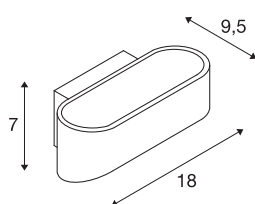

ASSO

lampada da parete, LED, 2000K-3000K dim to warm, alluminio spazzolato/bianco

La lampada da parete LED UP/DOWN ASSO LED dal design marcato dispone di due COB LED ultramoderni ad alte prestazioni che emettono una luce indiretta. Rappresenta quindi la soluzione ideale per un'illuminazione priva di riflessi di scale, rampe e ambienti. Con la funzione dim to warm potrete regolare/dimmerare facilmente la temperatura della luce a vostro piacimento. Si collega direttamente alla rete elettrica da 230V tramite il driver a corrente costante integrato nel rosone. Questo apparecchio contiene sorgenti LED integrate.

DATI TECNICI

Articolo	1000637
Codice IP	IP 20
Montaggio	Superficie
Dettagli di montaggio	Parete
Dimmerabile	Si
Tecnologia del dimming	Dim-to-Warm, Taglio di fase discendente
Tensione nominale primaria	220-240V ~50/60Hz
Corrente / tensione secondaria	250 mA
Classe isolamento	I
Wattaggio	11 W
Livello di corrente di spunto	1 A
Durata della corrente di spunto	68 µs
Effetto stroboscopico (SVM)	0.09
Lumen	700 lm
Temperatura colore	2000-3000 Kelvin
Colore	alluminio
CRI	90
Dati LXXBXX	L70B50
Durata	30000 h
Larghezza	18 cm
Altezza	7 cm
Profondità	9.5 cm

Sorgente Luminosa

916608		Peso netto	0.668 kg
		Peso lordo	0.815 kg