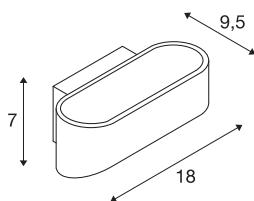

ASSO

veggarmatur, LED, 2000 K - 3000 K Dim to Warm, børstet aluminium / hvit

Den særegne LED UP/DOWN veggarmaturet ASSO LED har to moderne, effektive COB LED som avgir et indirekte lys. Den egner seg fremragende til blendingsfri belysning av trapper, oppganger og rom. Dim-to-Warm-funksjonen gjør det enkelt å stille inn og dimme lyset etter stemningen. Konstantstrømdriveren er integrert i rosetten og gjør det mulig å koble armaturet direkte til 230 V nettspenning. Denne armaturet inneholder integrerte LED-lyskilder.

TEKNISKE DATA

Art.nr.	1000637
EL nummer	3217088
IP-kode	IP 20
Montering	Utenpåliggende montering
Montering detaljer	Vegg
Kan dimmes	Ja
Dimmeteknologi	Dim-to-Warm, Faseavsnitt
Primær merkespenning	220-240V ~50/60Hz
Sekundær strøm / spenning	250 mA
Kapslingsgrad	I
Systemeffekt	11 W
Høy innkoblingsstrøm	1 A
Varighet innkoblingsstrøm	68 µs
Strobeeffekt (SVM)	0.09
Lysytelse	700 lm
Lysfargetemperatur	2000-3000 Kelvin
Farge	aluminium
CRI	90
LXXBXX-data	L70B50
Levetid	30000 h
Bredde	18 cm
Høyde	7 cm

Lyskilde

916608		Dybde	9.5 cm
		Nettovekt	0.668 kg
		Bruttovekt	0.815 kg