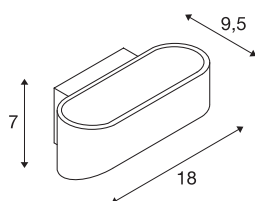

Технические характеристики

Тов. №	1000637
IP Code	IP 20
Сборка	Накладной
Детали сборки	Стена
С регулировкой яркости	Да
Технология регулирования яркости	DIM-TO-WARM, Фазовая отсечка
Номинальное первичное напряжение	220-240V ~50/60Hz
Вторичный ток / напряжение	250 mA
Класс защиты	I
Мощность	11 W
Уровень пускового тока	1 A
Продолжительность пускового тока	68 μs
Стробоскопический эффект (SVM)	0.09
Световой поток	700 lm
Цветовая температура	2000-3000 Kelvin
Цвет	Алюминий
CRI	90
LXXVXX Данные	L70B50
Срок службы	30000 h
Ширина	18 cm
Высота	7 cm

Источник света

916608	
--------	---

Глубина	9.5 cm
Вес нетто	0.668 kg
вес брутто	0.815 kg