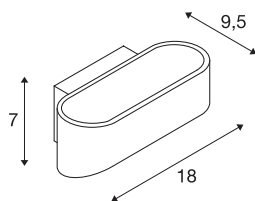

TEHNIČNI PODATKI

Št. art.	1000637
IP koda	IP 20
Montaža	Nadgradnja
Podrobnosti montaže	Stena
Možnost zatemnitve	Da
Tehnologija zatemnitve	Dim-to-Warm, Fazni odsek
Primarna nazivna napetost	220-240V ~50/60Hz
Sekundarni tok / napetost	250 mA
Zaščitni razred	I
El. moč	11 W
Raven zagonskega toka	1 A
Trajanje zagonskega toka	68 μ s
Stroboskopski učinek (SVM)	0.09
Lumni	700 lm
Barvna temperatura	2000-3000 Kelvin
Barva	aluminij
CRI	90
LXXBXX podatki	L70B50
Življenjska doba	30000 h
Širina	18 cm
Višina	7 cm
Globina	9.5 cm

Svetlobnega Vira

916608	
--------	---

Neto teža	0.668 kg
Bruto teža	0.815 kg