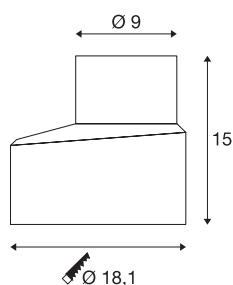

## PODLAHOVÝ VESTAVNÝ PROFIL DN90 pro sérii DASAR® PREMIUM

Podlahový vestavný profil dostupný ve třech velikostech pro sérii DASAR® PREMIUM je určen pro snadnou a rychlou montáž do podlahy.

### TECHNICKÁ DATA

|                     |          |
|---------------------|----------|
| Č. výrobku          | 1000653  |
| Kód IP              | IP 20    |
| Montáž              | Montáž   |
| Podrobnosti montáže | Podlaha  |
| Barva               | černá    |
| Výška               | 15 cm    |
| Průměr              | 18.1 cm  |
| Hmotnost netto      | 0.329 kg |
| Celková hmotnost    | 0.536 kg |