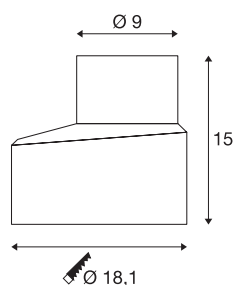

DASAR® 100 PREMIUM

pot d'encastrement, extérieur, noir

Le pot d'encastrement au sol disponible en trois tailles pour la gamme DASAR® PREMIUM permet un encastrement au sol simple et rapide.

INFORMATIONS TECHNIQUES

Réf.	1000653
Code IP	IP 20
Montage	Encastrement
Détails de montage	Sol
Coloris	noir
Hauteur	15 cm
Diamètre	18.1 cm
Poids net	0.329 kg
Poids brut	0.536 kg