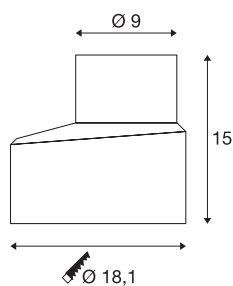

DASAR® PREMIUM DN90

монтажный корпус

Доступный в трех размерах монтажный стакан для встраивания в пол светильников серии DASAR® PREMIUM позволяет упростить и ускорить процесс установки.

Технические характеристики

Тов. №	1000653
IP Code	IP 20
Сборка	Встраиваемый
Детали сборки	Пол
Цвет	черный
Высота	15 см
Диаметр	18.1 см
Вес нетто	0.329 kg
вес брутто	0.536 kg