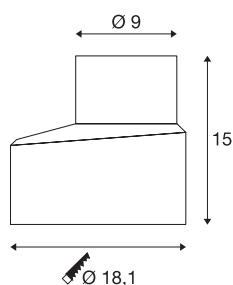

TALNA VGRADNA POSODA DN90 za linijo DASAR® PREMIUM

Talna vgradna posoda za linijo DASAR® PREMIUM, na voljo v treh velikostih, je primerna za preprosto in hitro vgradnjo v tla.

TEHNIČNI PODATKI

Št. art.	1000653
IP koda	IP 20
Montaža	Vgradnja
Podrobnosti montaže	Dno
Barva	črna
Višina	15 cm
Premer	18.1 cm
Neto teža	0.329 kg
Bruto teža	0.536 kg