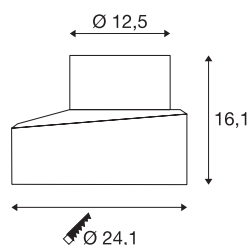

PODLAHOVÝ VESTAVNÝ PROFIL DN125 pro sérii DASAR® PREMIUM

Podlahový vestavný profil dostupný ve třech velikostech pro sérii DASAR® PREMIUM je určen pro snadnou a rychlou montáž do podlahy.

TECHNICKÁ DATA

Č. výrobku	1000654
Kód IP	IP 20
Montáž	Montáž
Podrobnosti montáže	Podlaha
Barva	černá
Výška	16.1 cm
Průměr	24.1 cm
Hmotnost netto	0.674 kg
Celková hmotnost	0.968 kg