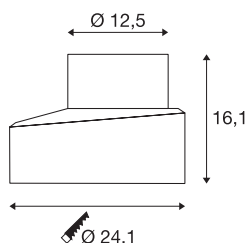

## DASAR® 150 PREMIUM

pot d'encastrement, extérieur, noir

Le pot d'encastrement au sol disponible en trois tailles pour la gamme DASAR® PREMIUM permet un encastrement au sol simple et rapide.

## INFORMATIONS TECHNIQUES

Réf.	1000654
Code IP	IP 20
Montage	Encastrement
Détails de montage	Sol
Coloris	noir
Hauteur	16.1 cm
Diamètre	24.1 cm
Poids net	0.674 kg
Poids brut	0.968 kg