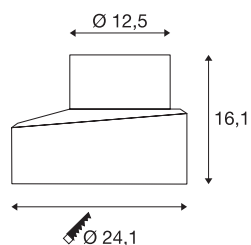

DASAR® PREMIUM DN125 alloggiamento

Il vaso per incasso da terra disponibile in tre formati per la serie DASAR® PREMIUM è adatto ad un facile e rapido incasso a terra.

DATI TECNICI

Articolo	1000654
Codice IP	IP 20
Montaggio	Incasso
Dettagli di montaggio	Pavimento
Colore	nero
Altezza	16.1 cm
Diametro	24.1 cm
Peso netto	0.674 kg
Peso lordo	0.968 kg