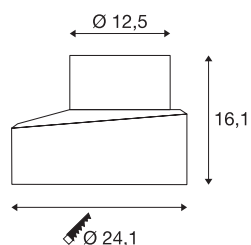

Caixa de montagem DASAR® PREMIUM DN125

Disponível em três tamanhos, o pote de embutimento no chão para a série DASAR® PREMIUM é ideal para montagem rápida e fácil no chão.

DADOS TÉCNICOS

Ref. n.º	1000654
IP Code	IP 20
Montagem	Montagem de embutir
Pormenores da montagem	Chão
Cor	preto
Altura	16.1 cm
Diâmetro	24.1 cm
Peso líquido	0.674 kg
Peso bruto	0.968 kg