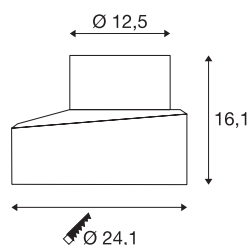

TALNA VGRADNA POSODA DN125 za linijo DASAR® PREMIUM

Talna vgradna posoda za linijo DASAR® PREMIUM, na voljo v treh velikostih, je primerna za preprosto in hitro vgradnjo v tla.

TEHNIČNI PODATKI

Št. art.	1000654
IP koda	IP 20
Montaža	Vgradnja
Podrobnosti montaže	Dno
Barva	črna
Višina	16.1 cm
Premer	24.1 cm
Neto teža	0.674 kg
Bruto teža	0.968 kg