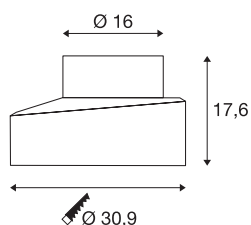

PODLAHOVÝ VESTAVNÝ PROFIL

DN160 pro sérii DASAR® PREMIUM

Podlahový vestavný profil dostupný ve třech velikostech pro sérii DASAR® PREMIUM je určen pro snadnou a rychlou montáž do podlahy. Vybraná velikost je navíc vhodná k montáži GIMBLE OUT.

TECHNICKÁ DATA

Č. výrobku	1000655
Kód IP	IP 20
Montáž	Montáž
Podrobnosti montáže	Podlaha
Barva	černá
Výška	17.6 cm
Průměr	30.9 cm
Hmotnost netto	1.033 kg
Celková hmotnost	1.688 kg
BIG WHITE strana	849