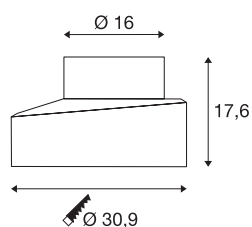

GIMBLE OUT

pot d'encastrement, extérieur, noir

Disponible en trois tailles, le pot d'encastrement au sol pour la gamme DASAR® PREMIUM permet un encastrement simple et rapide dans le sol. La taille sélectionnée convient également au montage du luminaire GIMBLE OUT.

INFORMATIONS TECHNIQUES

Réf.	1000655
Code IP	IP 20
Montage	Encastrement
Détails de montage	Sol
Coloris	noir
Hauteur	17.6 cm
Diamètre	30.9 cm
Poids net	1.033 kg
Poids brut	1.688 kg
Page du BIG WHITE	849