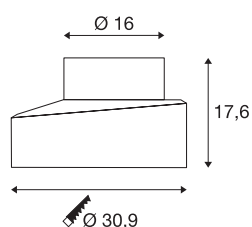

Vaso per l'incasso da terra

nero, per DASAR® PREMIUM e GIMBLE OUT

Il vaso per incasso da terra disponibile in tre formati per la serie DASAR® PREMIUM è adatto ad un facile e rapido incasso a terra. Le dimensioni selezionate sono anche adatte al fissaggio di GIMBLE OUT.

DATI TECNICI

Articolo	1000655
Codice IP	IP 20
Montaggio	Incasso
Dettagli di montaggio	Pavimento
Colore	nero
Altezza	17.6 cm
Diametro	30.9 cm
Peso netto	1.033 kg
Peso lordo	1.688 kg
BIG WHITE pagina	724