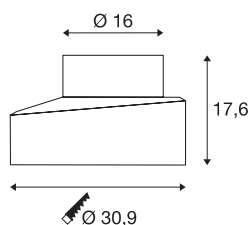

## Nedfellingsboks

sort, til DASAR® PREMIUM og GIMBLE OUT

Nedfellingsboks til DASAR® PREMIUM-serien finnes i tre størrelser og egner seg til rask og enkel nedfelling i bakken. Valgt størrelse egner seg også til montering av GIMBLE OUT.

## TEKNISKE DATA

Art.nr.	1000655
EL nummer	3209962
IP-kode	IP 20
Montering	Innfelt montering
Montering detaljer	Gulv
Farge	svart
Høyde	17.6 cm
Diameter	30.9 cm
Nettvekt	1.033 kg
Bruttvekt	1.688 kg
BIG WHITE side	849