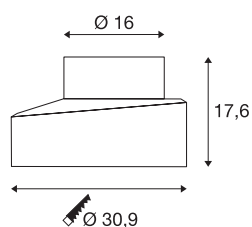

## Grondinbouwpot

zwart voor DASAR® PREMIUM en GIMBLE OUT

De in drie groottes verkrijgbare grondinbouwdoos voor de DASAR® PREMIUM reeks is geschikt voor een eenvoudige en snelle inbouwmontage in de grond. De gekozen grootte is bovendien geschikt voor de montage van de GIMBLE OUT.

## TECHNISCHE GEGEVENS

Art.nr.	1000655
IP-code	IP 20
Montage	inbouw
Montagebeschrijving	grond
Kleur	zwart
Hoogte	17.6 cm
Diameter	30.9 cm
Nettogewicht	1.033 kg
Brutogewicht	1.688 kg
BIG WHITE pagina	849