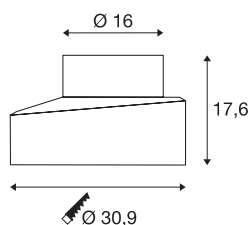

Vloerinbouwpot

zwart voor DASAR® PREMIUM en GIMBLE OUT

De in drie maten verkrijgbare vloerinbouwpot voor de serie DASAR® PREMIUM is geschikt voor een eenvoudige en snelle montage in de vloer. De geselecteerde grootte is eveneens geschikt voor de montage van de GIMBLE OUT.

TECHNISCHE SPECIFICATIES

Art.nr.	1000655
IP-code	IP 20
Montage	Inbouw
Montagebeschrijving	Vloer
Kleur	zwart
Hoogte	17.6 cm
Diameter	30.9 cm
Nettogewicht	1.033 kg
Brutogewicht	1.688 kg
BIG WHITE pagina	849