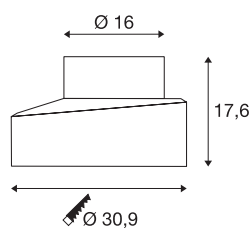

Монтажный стакан для встраивания в пол DASAR® PREMIUM и GIMBLE OUT

черный

Доступный в трех размерах монтажный стакан для встраивания в пол светильников серии DASAR® PREMIUM позволяет упростить и ускорить процесс установки. Выбранный размер дополнительно подходит для монтажа GIMBLE OUT.

Технические характеристики

Тов. №	1000655
IP Code	IP 20
Сборка	Встраиваемый
Детали сборки	Пол
Цвет	черный
Высота	17.6 cm
Диаметр	30.9 cm
Вес нетто	1.033 kg
вес брутто	1.688 kg
BIG WHITE Seite	849