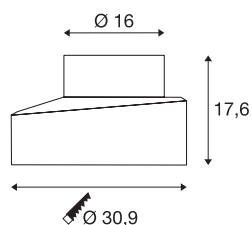

Talna vgradna posoda

črna za DASAR® PREMIUM in GIMBLE OUT

Talna vgradna posoda za linijo DASAR® PREMIUM, na voljo v treh velikostih, je primerna za preprosto in hitro vgradnjo v tla. Izbrana velikost je primerna dodatno za montažo GIMBLE OUT.

TEHNIČNI PODATKI

Št. art.	1000655
IP koda	IP 20
Montaža	Vgradnja
Podrobnosti montaže	Dno
Barva	črna
Višina	17.6 cm
Premer	30.9 cm
Neto teža	1.033 kg
Bruto teža	1.688 kg
BIG WHITE Stran	849