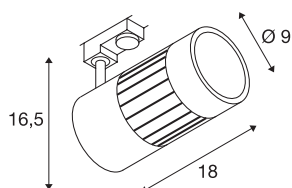

## STRUCTEC ZOOM

spot, pour rail 3 allumages, intérieur, noir, LED, 35W, 3000K

Le STRUCTEC disponible en plusieurs coloris et angles de rayonnement, avec adaptateur pour le système de rail 3 allumages 230V, est équipé d'un module LED COB hautes performances, spécialement adapté à un excellent indice de rendu des couleurs grâce à un IRC>90. La Zooming Lens permet de régler aisément l'angle de rayonnement entre 25° et 60°. Le spot est ainsi une solution lumineuse moderne pour divers concepts d'éclairage.

## INFORMATIONS TECHNIQUES

Réf.	1000656
Orientable ou inclinable	Dispositif rotatif et pivotant
Code IP	IP 20
Montage	En saillie
Détails de montage	Plafond,Rail plafond
Tension nominale primaire	220-240V ~50/60Hz
Courant / tension secondaire	900 mA
Classe de protection	I
Puissance en watts	34 W
Hauteur du courant d'appel	10 A
Durée du courant d'appel	300 µs
Effet stroboscopique (SVM)	0.03
Lumen	2800 lm
Température de couleur	3000 Kelvin
Angle de rayonnement	25 °
Coloris	noir
IRC	90
Données LXXBXX	L70B50
Durée de vie	30000 h
Sortie lumineuse	directement
Longueur	18 cm
Hauteur	16.5 cm

## Source Lumineuse

916343	
--------	---

<b>Diamètre</b>	9 cm
<b>Poids net</b>	1.245 kg
<b>Poids brut</b>	1.486 kg