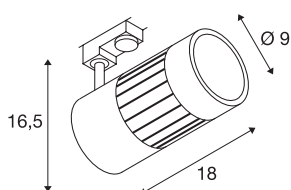

STRUCTEC

Zooming Lens-Spotlight, til 3-tenning 230V strømskinne, LED, 3000 K, sort, 20-60°, inkl. 3-tenning-adapter

STRUCTEC fås i flere fargevarianter og med ulike spredningsvinkler. Den er utstyrt med en adapter for 3-tenning 230V strømskinnesystem og en svært effektiv COB LED-modul med en CRI på >90 som gjengir farger på en fremragende måte. Det er verdt å nevne funksjonen zooming lens som gjør det mulig å stille inn spredningsvinkelen individuelt mellom 25° og 60°. Dette gjør lyskasteren til en moderne lysløsning som passer inn i mange ulike lyskonsepter.

TEKNISKE DATA

Art.nr.	1000656
Drei- og svingbar	Roterbar og svingbar
IP-kode	IP 20
Montering	Utenpåliggende montering
Montering detaljer	Tak, Skinne tak
Primær merkespenning	220-240V ~50/60Hz
Sekundær strøm / spenning	900 mA
Kapslingsgrad	I
Systemeffekt	34 W
Høy innkoblingsstrøm	10 A
Varighet innkoblingsstrøm	300 µs
Strobeeffekt (SVM)	0.03
Lysytelse	2800 lm
Lysfargetemperatur	3000 Kelvin
Spredningsvinkel	25 °
Farge	svart
CRI	90
LXXBXX-data	L70B50
Levetid	30000 h
Lysåpning	direkte
Lengde	18 cm
Høyde	16.5 cm

Lyskilde

916343		Diameter	9 cm
		Nettovekt	1.245 kg
		Bruttovekt	1.486 kg