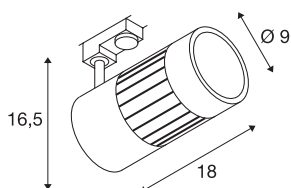

STRUCTEC ZOOM

spot, pour rail 3 allumages, intérieur, blanc, LED, 35W, 3000K

Le STRUCTEC disponible en plusieurs coloris et angles de rayonnement, avec adaptateur pour le système de rail 3 allumages 230V, est équipé d'un module LED COB hautes performances, spécialement adapté à un excellent indice de rendu des couleurs grâce à un IRC>90. La Zooming Lens permet de régler aisément l'angle de rayonnement entre 25° et 60°. Le spot est ainsi une solution lumineuse moderne pour divers concepts d'éclairage.

INFORMATIONS TECHNIQUES

Réf.	1000657
Orientable ou inclinable	Dispositif rotatif et pivotant
Code IP	IP 20
Montage	En saillie
Détails de montage	Plafond, Rail plafond
Tension nominale primaire	220-240V ~50/60Hz
Courant / tension secondaire	900 mA
Classe de protection	I
Puissance en watts	34 W
Hauteur du courant d'appel	10 A
Durée du courant d'appel	300 µs
Effet stroboscopique (SVM)	0.03
Lumen	2800 lm
Température de couleur	3000 Kelvin
Angle de rayonnement	25 °
Coloris	blanc
IRC	90
Données LXXBXX	L70B50
Durée de vie	30000 h
Sortie lumineuse	directement
Longueur	18 cm
Hauteur	16.5 cm

Source Lumineuse

916343	
--------	---

Diamètre	9 cm
Poids net	1.252 kg
Poids brut	1.487 kg