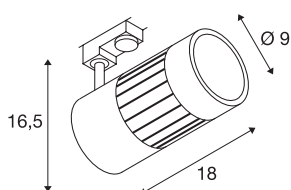

## STRUCTEC

**Zooming Lens-Spotlight, til 3-tenning 230V strømskinne, LED, 3000 K, hvit, 20-60°, inkl. 3-tenning-adapter**

STRUCTEC fås i flere fargevarianter og med ulike spredningsvinkler. Den er utstyrt med en adapter for 3-tenning 230V strømskinnesystem og en svært effektiv COB LED-modul med en CRI på >90 som gjengir farger på en fremragende måte. Det er verdt å nevne funksjonen zooming lens som gjør det mulig å stille inn spredningsvinkelen individuelt mellom 25° og 60°. Dette gjør lyskasteren til en moderne lysløsning som passer inn i mange ulike lyskonsepter.

## TEKNISKE DATA

Art.nr.	1000657
Drei- og svingbar	Roterbar og svingbar
IP-kode	IP 20
Montering	Utenpåliggende montering
Montering detaljer	Tak, Skinne tak
Primær merkespenning	220-240V ~50/60Hz
Sekundær strøm / spenning	900 mA
Kapslingsgrad	I
Systemeffekt	34 W
Høy innkoblingsstrøm	10 A
Varighet innkoblingsstrøm	300 µs
Strobeeffekt (SVM)	0.03
Lysytelse	2800 lm
Lysfargetemperatur	3000 Kelvin
Spredningsvinkel	25 °
Farge	hvit
CRI	90
LXXBXX-data	L70B50
Levetid	30000 h
Lysåpning	direkte
Lengde	18 cm
Høyde	16.5 cm

## Lyskilde

916343		<b>Diameter</b>	9 cm
		<b>Nettovekt</b>	1.252 kg
		<b>Bruttovekt</b>	1.487 kg