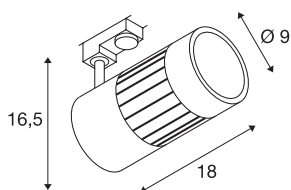

STRUCTEC ZOOM

spot pour rail 3 allumages, intérieur, gris argent, LED, 35W, 3000K

Le STRUCTEC disponible en plusieurs coloris et angles de rayonnement, avec adaptateur pour le système de rail 3 allumages 230V, est équipé d'un module LED COB hautes performances, spécialement adapté à un excellent indice de rendu des couleurs grâce à un IRC>90. La Zooming Lens permet de régler aisément l'angle de rayonnement entre 25° et 60°. Le spot est ainsi une solution lumineuse moderne pour divers concepts d'éclairage.

INFORMATIONS TECHNIQUES

Réf.	1000658
Orientable ou inclinable	Dispositif rotatif et pivotant
Code IP	IP20
Montage	En saillie
Détails de montage	Plafond, Rail plafond
Tension nominale primaire	220-240V ~50/60Hz
Courant / tension secondaire	900 mA
Classe de protection	I
Puissance en watts	34 W
Hauteur du courant d'appel	10 A
Durée du courant d'appel	300 µs
Effet stroboscopique (SVM)	0.03
Lumen	2800 lm
Température de couleur	3000 Kelvin
Angle de rayonnement	25 °
Coloris	gris
IRC	90
Données LXXBXX	L70B50
Durée de vie	30000 h
Sortie lumineuse	directement
Longueur	18 cm
Hauteur	16.5 cm

Source Lumineuse

916343	
--------	---

Diamètre	9 cm
Poids net	1.235 kg
Poids brut	1.491 kg