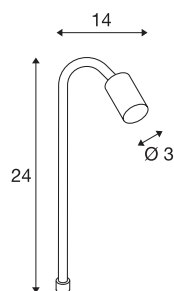

Svítidlo nad obrazy LED bodové svítidlo down

černá, 5000K

SVÍTIDLO NAD OBRAZY, bodové svítidlo, down pro nízkonapěťový systém vitrínových kolejniček. Reflektor opatřený výkonnou LED je otočný a výkyvný díky svému pohyblivému ramenu. Jako další příslušenství je zapotřebí ovladač LED s 350 mA a svítidlo nad obrazy vyžaduje držák. Toto svítidlo obsahuje vestavěné žárovky LED s 3,2W.

TECHNICKÁ DATA

Č. výrobku	1000662
Otočné nebo výkyvné	otočné a výkyvné
Kód IP	IP 20
Sekundární proud / napětí	350 mA
Třída ochrany	III
Lumen	350 lm
Teplota barvy světla	5000 Kelvin
Barva	černá
CRI	90
Data LXXBXX	L70B50
Životnost	25000 h
Svítivost	rotačně symetrický
Výstup světla	přímé
Délka	14 cm
Šířka	3 cm
Výška	24 cm
Hmotnost netto	0.109 kg
Celková hmotnost	0.154 kg