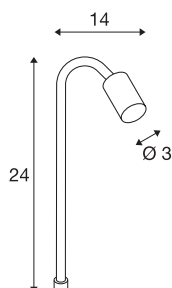

## DISPLAYLEUCHTE

spot down, LED, 5000 K, noir

ÉCLAIRAGE DISPLAY, spot, down pour le système de rails pour vitrines 12 V. Le spot équipé d'une LED de puissance est pivotant et inclinable grâce à la tige mobile. Comme accessoire optionnel, un driver LED de 350 mA et un support pour l'éclairage display sont requis. Cette lampe contient des ampoules LED incorporées de 3,2W.

## INFORMATIONS TECHNIQUES

N° art.	1000662
Pivotant ou inclinable	Rotatif et pivotant
Code IP	IP 20
Courant / tension secondaire	350 mA
Indice de protection	III
Lumen	350 lm
Température de couleur	5000 Kelvin
Coloris	noir
CRI	90
Caractéristiques LXXBXX	L70B50
Durée de vie	25000 h
Répartition de l'intensité lumineuse	rotosymétrique
Faisceau lumineux	direct
Longueur	14 cm
Largeur	3 cm
Hauteur	24 cm
Poids net	0.109 kg
Poids brut	0.154 kg

## Accessoires

464107	DRIVER LED , 3 VA, 350 mA, connecteur AM- P, avec serre-câble
188200	ÉCLAIRAGE DISPLAY , support pour rail électri- que 12 V pour vitrines, noir