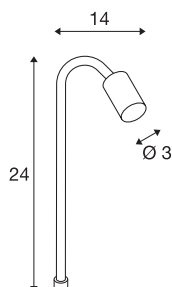

DISPLAYLEUCHTE

spot down, LED, 5000 K, sort

DISPLAYarmatur spot down til lavvolts vitrineskinnesystem. Lyskasteren har en kraftig LED. Den bevegelige armen kan dreiebar og svinges. Krever ekstra tilbehør: LED-Driver med 350 mA og holder til displayarmatur. Denne armaturet inneholder integrerte LED på 3,2W.

TEKNISKE DATA

Art.nr.	1000662
Drei- og svingbar	Roterbar og svingbar
IP-kode	IP 20
Sekundær strøm / spenning	350 mA
Kapslingsgrad	III
Lysytelse	350 lm
Lysfargetemperatur	5000 Kelvin
Farge	svart
CRI	90
LXXBXX-data	L70B50
Levetid	25000 h
Lysstyrkefordeling	rotasjonssymmetrisk
Lysåpning	direkte
Lengde	14 cm
Bredde	3 cm
Høyde	24 cm
Nettvekt	0.109 kg
Bruttovekt	0.154 kg