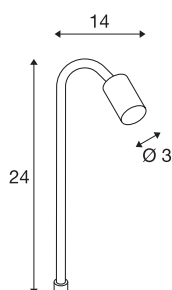

## DISPLAYLEUCHTE

spot down, led, 5000K, zwart

DISPLAYLAMP spot down voor het laagspanning vitrine-railsysteem. De met een krachtige led uitgeruste spot is draai- en zwenkbaar door zijn bewegende arm. Als toebehoren is verder een led-voeding met 350 mA en de displaylampbevestiging nodig. Deze armatuur heeft ingebouwde ledlampen met 3,2W.

## TECHNISCHE SPECIFICATIES

Art.nr.	1000662
Draai- of kantelbaar	Draai- en zwenkbaar
IP-code	IP 20
Secundaire stroom / spanning	350 mA
Veiligheidsklasse	III
Lumen	350 lm
Lichtkleurtemperatuur	5000 Kelvin
Kleur	zwart
CRI	90
LXXBXX gegevens	L70B50
Levensduur	25000 h
Lichtsterkteverdeling	rotatiesymmetrisch
Lichtval	direct
Lengte	14 cm
Breedte	3 cm
Hoogte	24 cm
Nettogewicht	0.109 kg
Brutogewicht	0.154 kg