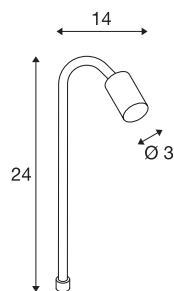

DISPLAYLEUCHTE

Spot down, LED, 5000K, preto

LUMINÁRIA DE EXPOSITOR, foco, voltado para baixo, destinada ao sistema de calha de baixa voltagem para vitrinas. O projetor, equipado com um potente LED, é rotativo e orientável devido ao seu braço articulável. Como acessórios adicionais, são necessários uma unidade de alimentação LED de 350 mA e um suporte para luminária de expositor. Esta luminária contém lâmpadas LED integradas de 3,2W.

DADOS TÉCNICOS

Ref. n.º	1000662
Giratório ou Articulável	Rotativo e giratório
IP Code	IP 20
Corrente / Tensão secundária	350 mA
Classe de proteção	III
Lúmen	350 lm
Temperatura de cor da luz	5000 Kelvin
Cor	preto
CRI	90
Dados LXXBXX	L70B50
Vida útil	25000 h
Distribuição da intensidade luminosa	rotacionalmente simétrico
Saída de luz	direto
Comprimento	14 cm
Largura	3 cm
Altura	24 cm
Peso líquido	0.109 kg
Peso bruto	0.154 kg