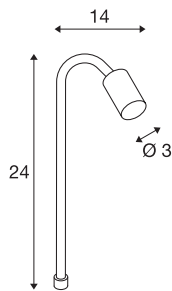

## DISPLAYLEUCHTE

točkovna svetilka s svetljenjem navzdol, LED, 5000K, črna

SVETILKA ZA TABLE IN SLIKE, točkovna svetilka s svetljenjem navzdol za nizkonapetostni sistem tirnic za vitrino. Reflektorsko svetilko z zmogljivo LED žarnico je mogoče nagibati in vrteti prek njenega vratu. Dodatno potrebujete LED gonilnik s tokom 350 mA in držalo za svetilko za table in slike. Ta svetilka vsebuje vgrajene LED žarnice z močjo 3,2W.

## TEHNIČNI PODATKI

Št. art.	1000662
Vrtljivo ali nagibno	vrtljiva in zasučna
IP koda	IP 20
Sekundarni tok / napetost	350 mA
Zaščitni razred	III
Lumini	350 lm
Barvna temperatura	5000 Kelvin
Barva	črna
CRI	90
LXXBXX podatki	L70B50
Življenjska doba	25000 h
Razporeditev svetilnosti	simetrično vrtenje
Svetenje	neposredno
Dolžina	14 cm
Širina	3 cm
Višina	24 cm
Neto teža	0.109 kg
Bruto teža	0.154 kg

## Dodatki

464107	LED GONILNIK , 3 VA, 350 mA, z vtičem AMP, vklj. objemko za kabel
188200	SVETILKA ZA TABLE IN SLIKE , držalo za nizko- napetostno tokovno tirni- co - tirnico za vitrino, črna