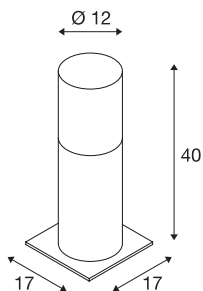

LISENNE POLE 40

E27, gris, IP54

La elegante luminaria de pie LISENNE luce un acabado de cristal ahumado con una base fabricada en basalto. Gracias al casquillo E27 incorporado, la luminaria es compatible con bombillas LED y bombillas de bajo consumo. Se pueden adquirir de forma opcional una estaca y un juego de anclajes de hormigón. La instalación se puede ampliar con luminarias adecuadas de pared, de techo, de sobremesa y de suspensión de la serie.

Datos técnicos

Art. N.º	1000665
Casquillo	E27
Número de casquillos	1
Código IP	IP 54
Clase de resistencia al impacto	IK 02
Montaje	Superficie
Detalles de montaje	Suelo
Voltaje nominal primario	220-240V ~50/60Hz
Clase de protección	I
Potencia	23 W
Color	gris
Distribución de la intensidad luminosa	de rotación simétrica
Salida de la luz	Directa - indirecta
Altura	40 cm
Diámetro	12 cm
Peso neto	5.336 kg
Peso bruto	6.632 kg
Página BIG WHITE	662

Bombilla recomendada

1005268	ST58 E27 , bombilla led - transparente 7,5 W 2700 - K CRI90 320°
---------	--

Accesorios

229422	Piquete des puesta a tierra , acero galvanizado, 50 cm
--------	--