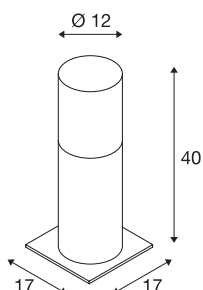

## LISENNE POLE 40

pullert, E27, grå, IP54

Den diskrete Pullert LISENNE kommer i røykglass-look og med sokkel i basalt. Den integrerte E27-sokkelen gjør armaturet velegnet for LED- og sparelyskilder. Et jordspyd og et betongankersett finnes som ekstrautstyr. I tillegg kan installasjonen utvides med tilsvarende vegg-, tak-, bord- og pendelarmatur i samme serie.

### TEKNISKE DATA

Art.nr.	1000665
EL nummer	3223939
Sokkel	E27
Antall lyskilder	1
IP-kode	IP 54
Slagfasthetsklasse	IK 02
Montering	Utenpåliggende montering
Montering detaljer	Gulv
Primær merkespenning	220-240V ~50/60Hz
Kapslingsgrad	I
Systemeffekt	23 W
Farge	grå
Lysstyrkefordeling	rotasjonssymmetrisk
Lysåpning	direkte - indirekte
Høyde	40 cm
Diameter	12 cm
Nettvekt	5.336 kg
Bruttovekt	6.632 kg
BIG WHITE side	662

## Tilbehør og lyspæreanbefaling

229422	JORDSPYD , galvanisert stål, 50 cm
--------	---------------------------------------